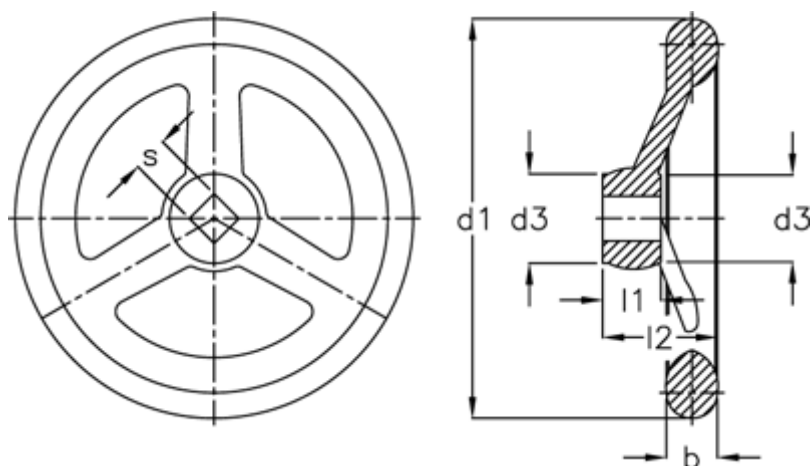

Varenummer: 20313356
Beskrivelse: E+G Håndhjul
DIN 950-GG-500-V27-A

Mål

Antal eger	= 5
b	= 34
d1	= 500
d3	= 78
l1	= 45
l2	= 72
s H11	= V 27